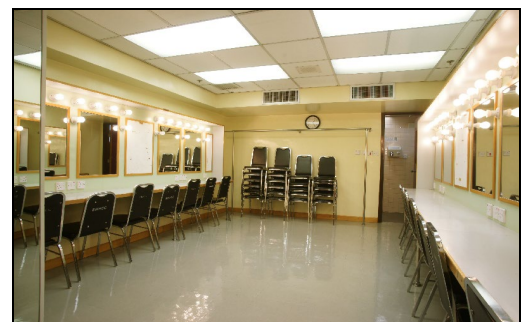

1

(只可裝置於廳內木板地面)

化妝間

舞臺

一間十人用化妝間

化妝間設置洗手間及淋浴設備。

燈光

調光器	共有 44個 3仟瓦特 ETC HD15 容量調光回路。調光器設於燈光控制室內。			
燈光控制台	ETC Ion Xe 型電腦記憶燈光控制台。設在後方燈光控制室內。			
觀眾席燈	觀眾席燈的亮度調控，可在燈光控制室控制器上執行。			
燈光回路	遍佈於舞臺燈鐵架各處，共 44個最高負載為 3仟瓦特的燈光回路，最終接駁至英式15安培安培三腳插座上。			
成像燈	575W	ETC	Source 4 Jr. Zoom 25-50	38
螺紋燈	650W	Selecon	Acclaim 6/60	38
Par燈	1kW	Kupo	Par-64-SB, CP61	8
閃燈	3kW	Martin	Atomic 3000	1
其他	三腳燈架			2
	DMX 接點 (2 組在鐵架上，1 組在柱腳多芯線連接器旁)			3
	展覽燈 (只供展覽使用)			35