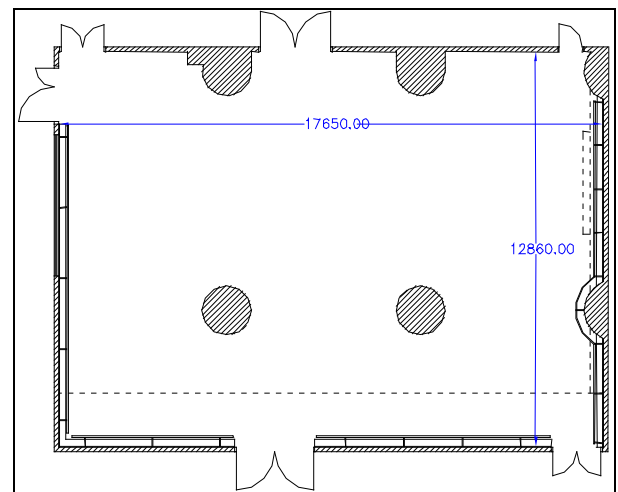

座位總數共有：

單向觀眾席有 110 個座位(流動形式)

或

三向觀眾席有 100 個座位(流動形式)

房間面積

闊度

12.86 米

深度

17.65 米

高度

4.58 米

在鐵架下高度

3.86 米

懸掛系統

沒有

房間地面

木色彈性地板

舞臺設備

全身入牆鏡

舞蹈排練枱

展覽板

1.00 x 2.00 米(闊 x 高)

30

舞臺平臺組合 (舞蹈節目不適用)

1.83 x 1.22 米(闊 x 高)

400 毫米(高) x 10

單向舞台組合 或

6 或 10 件

三向舞台組合

6 件

樂器

Kawai 直身鋼琴