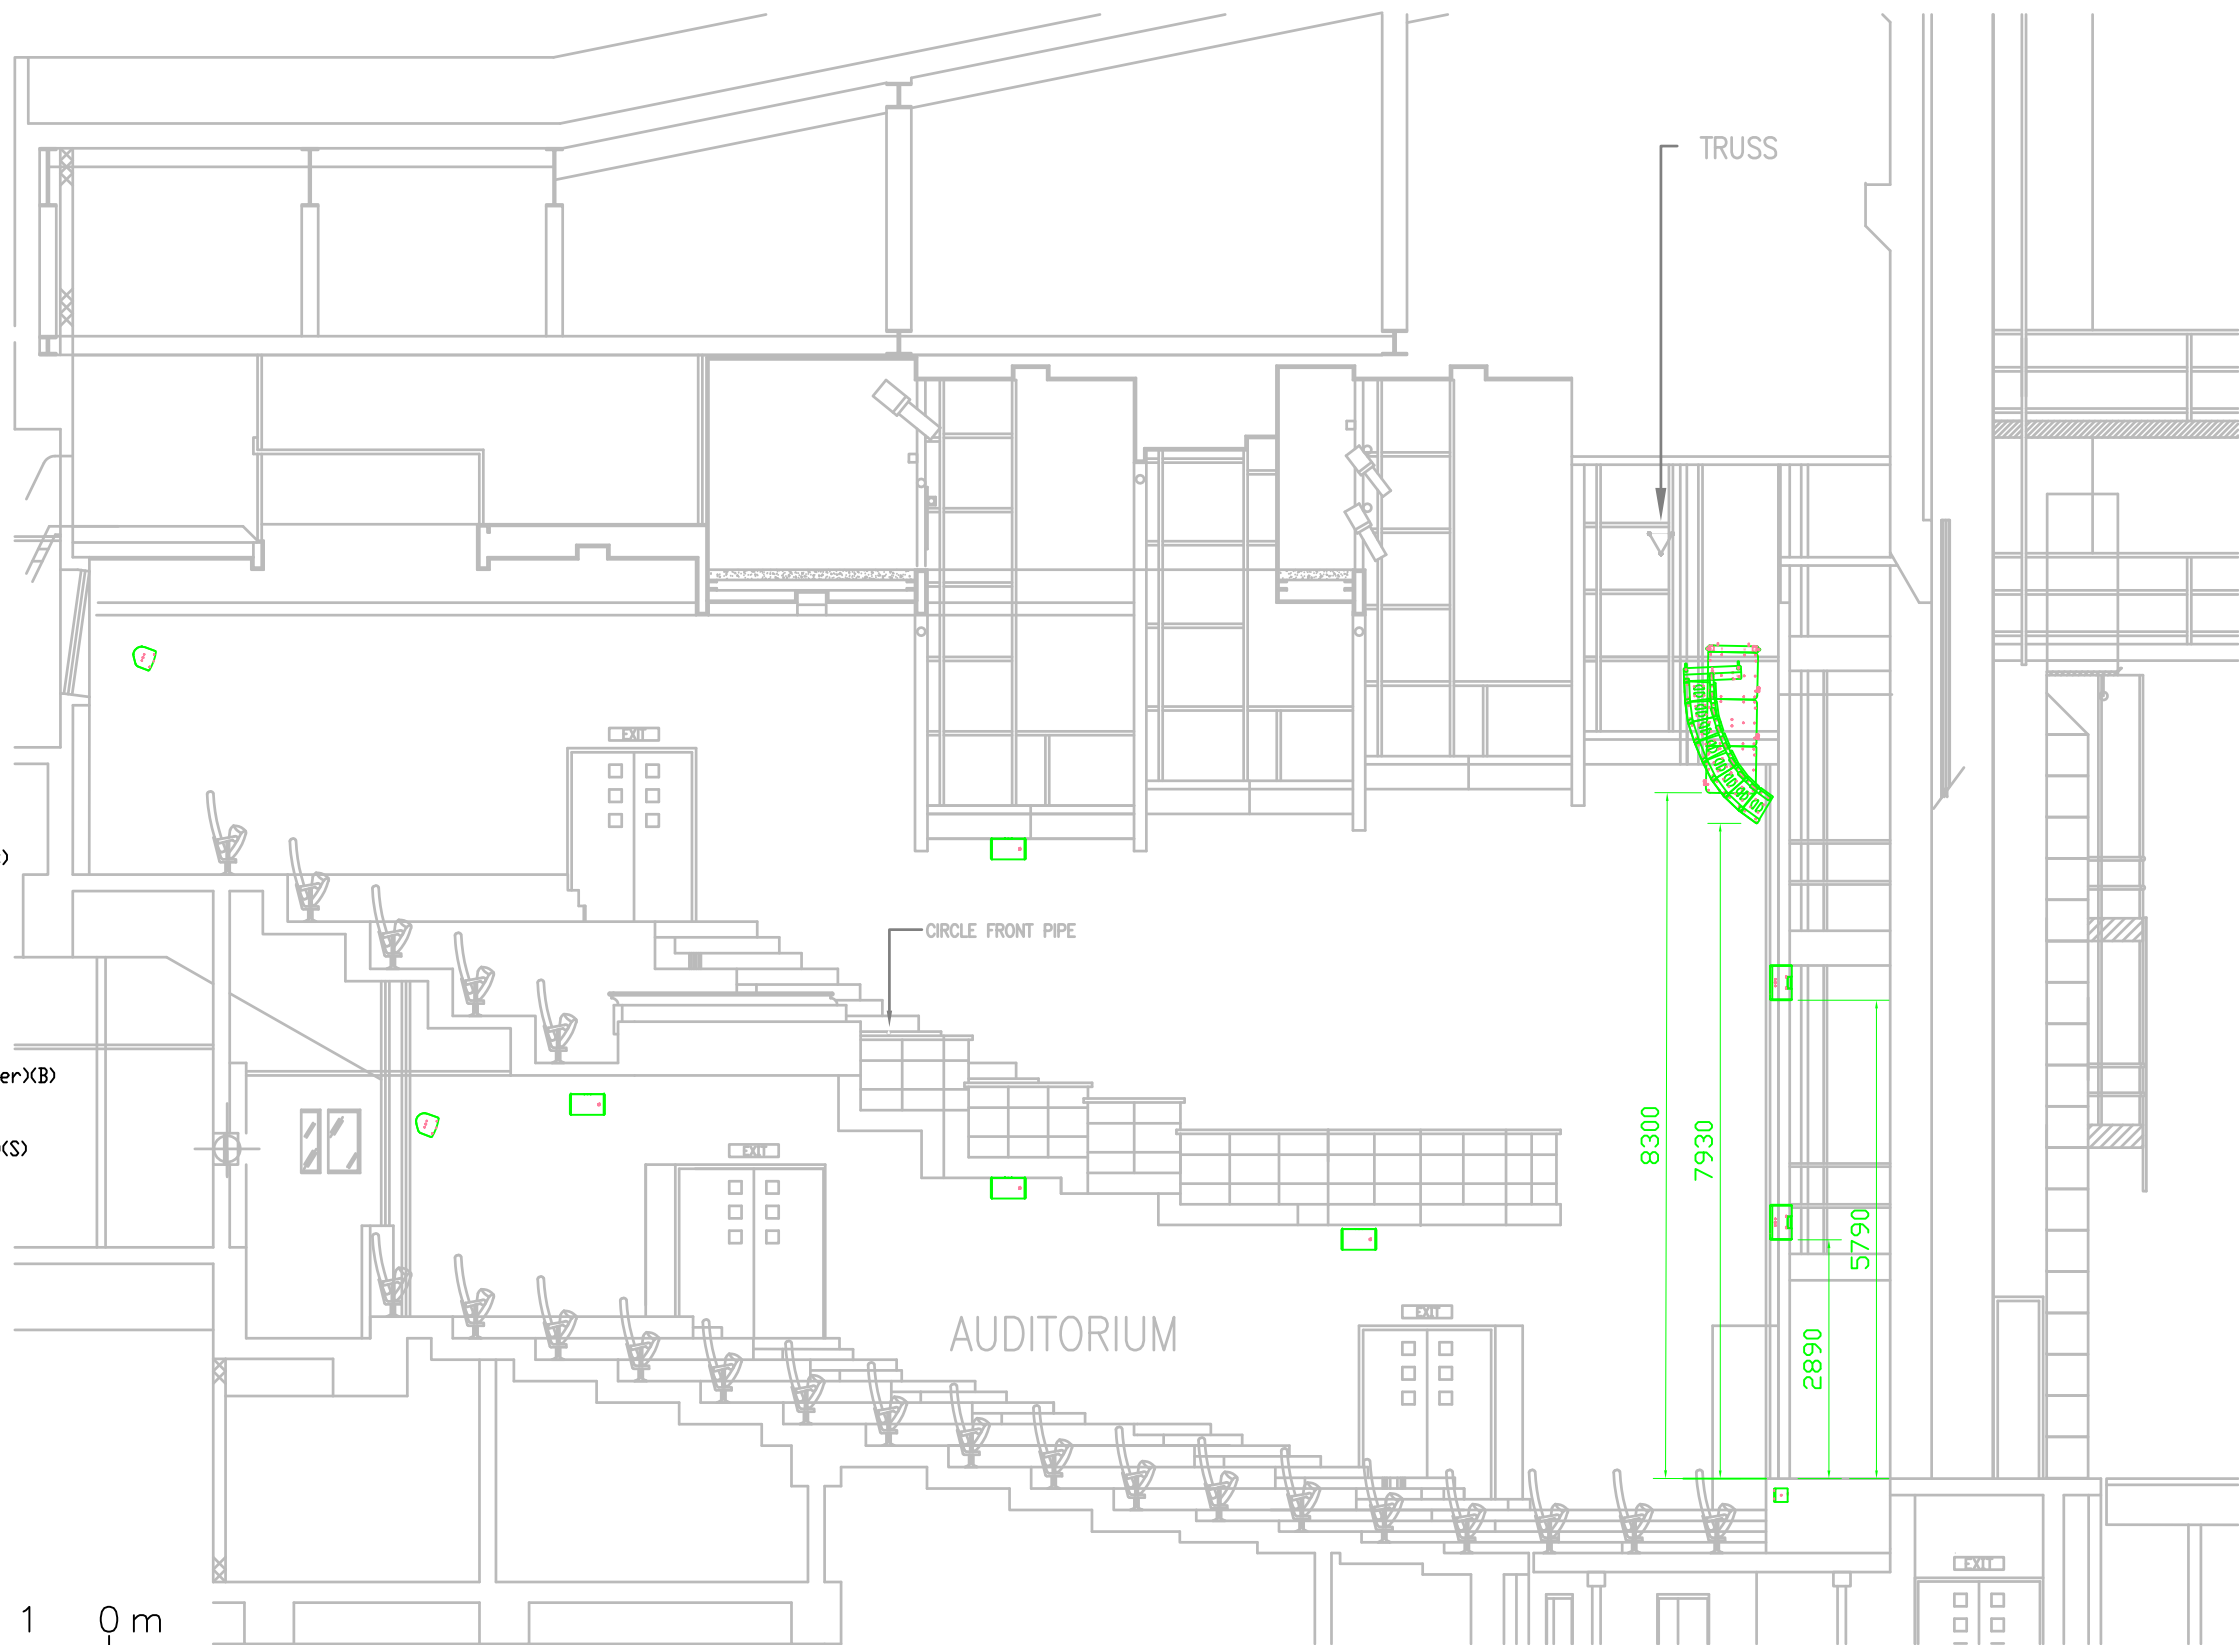

Legend

音箱設備

- L-Acoustics Scene System KARAI (5 Line-array)
沉浸式場景系統
- L-Acoustics X8 Coaxial Speaker (Fill System Left & Right)
左右台側揚聲器系統
- L-Acoustics KS21 Subwoofer
超低音揚聲器
- L-Acoustics 5XT Coaxial Speaker (Front Fill)
舞台台口揚聲器系統
- L-Acoustics X8 Coaxial Speaker (Balcony Surround Speaker)(XB)
樓座環繞聲揚聲器系統
- L-Acoustics X8 Coaxial Speaker (Stall Surround Speaker)(XS)
堂座環繞聲揚聲器系統

Legend

音箱設備

-   L-Acoustics Scene System KARAI (5 Line-array)
沉浸式場景系統
-   L-Acoustics X8 Coaxial Speaker (Fill System Left & Right)
左右台側揚聲器系統
-   L-Acoustics KS21 Subwoofer
超低音揚聲器
-   L-Acoustics 5XT Coaxial Speaker (Front Fill)
舞台台口揚聲器系統
-   L-Acoustics X8 Coaxial Speaker (Balcony Surround Speaker)(B)
樓座環繞聲揚聲器系統
-   L-Acoustics X8 Coaxial Speaker (Stall Surround Speaker)(S)
堂座環繞聲揚聲器系統