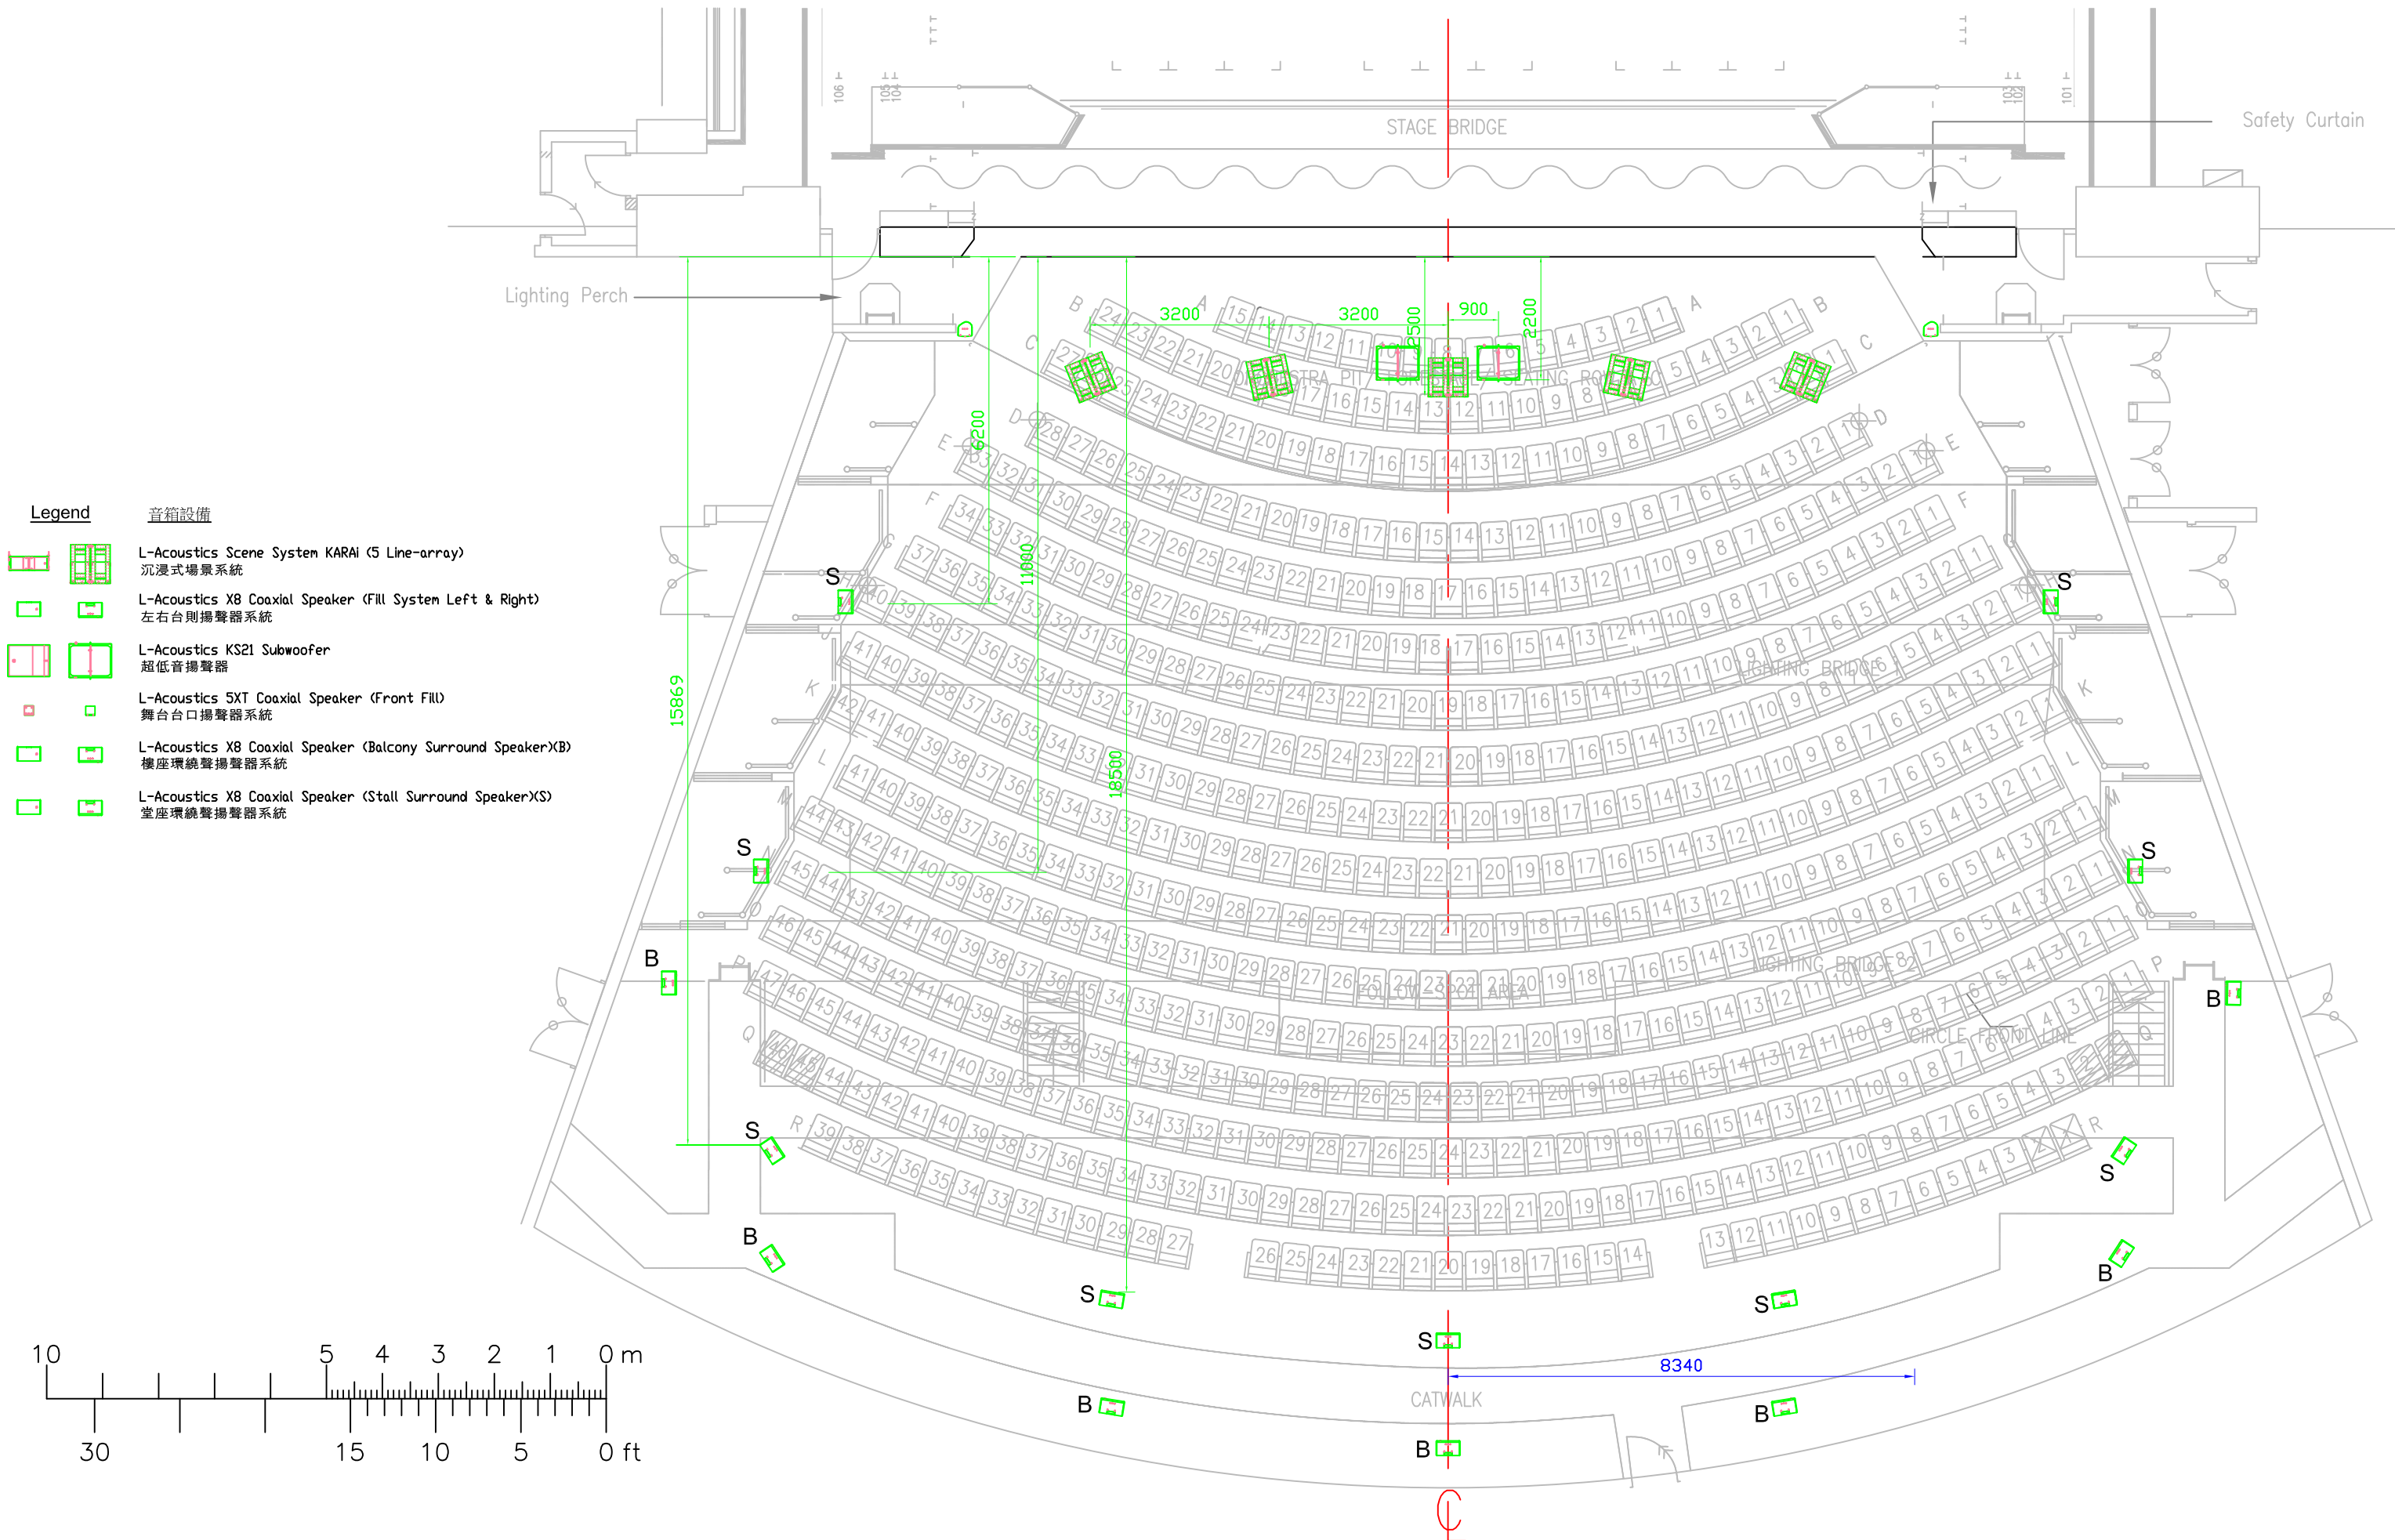

Legend

音箱設備

- L-Acoustics Scene System KARAI (5 Line-array)
沉浸式場景系統
- L-Acoustics X8 Coaxial Speaker (Fill System Left & Right)
左右台側揚聲器系統
- L-Acoustics KS21 Subwoofer
超低音揚聲器
- L-Acoustics 5XT Coaxial Speaker (Front Fill)
舞台台口揚聲器系統
- L-Acoustics X8 Coaxial Speaker (Balcony Surround Speaker)(XB)
樓座環繞聲揚聲器系統
- L-Acoustics X8 Coaxial Speaker (Stall Surround Speaker)(XS)
堂座環繞聲揚聲器系統

Legend

音箱設備

-   L-Acoustics Scene System KARAI (5 Line-array)
沉浸式場景系統
-   L-Acoustics X8 Coaxial Speaker (Fill System Left & Right)
左右台側揚聲器系統
-   L-Acoustics KS21 Subwoofer
超低音揚聲器
-   L-Acoustics 5XT Coaxial Speaker (Front Fill)
舞台台口揚聲器系統
-   L-Acoustics X8 Coaxial Speaker (Balcony Surround Speaker)(B)
樓座環繞聲揚聲器系統
-   L-Acoustics X8 Coaxial Speaker (Stall Surround Speaker)(S)
堂座環繞聲揚聲器系統